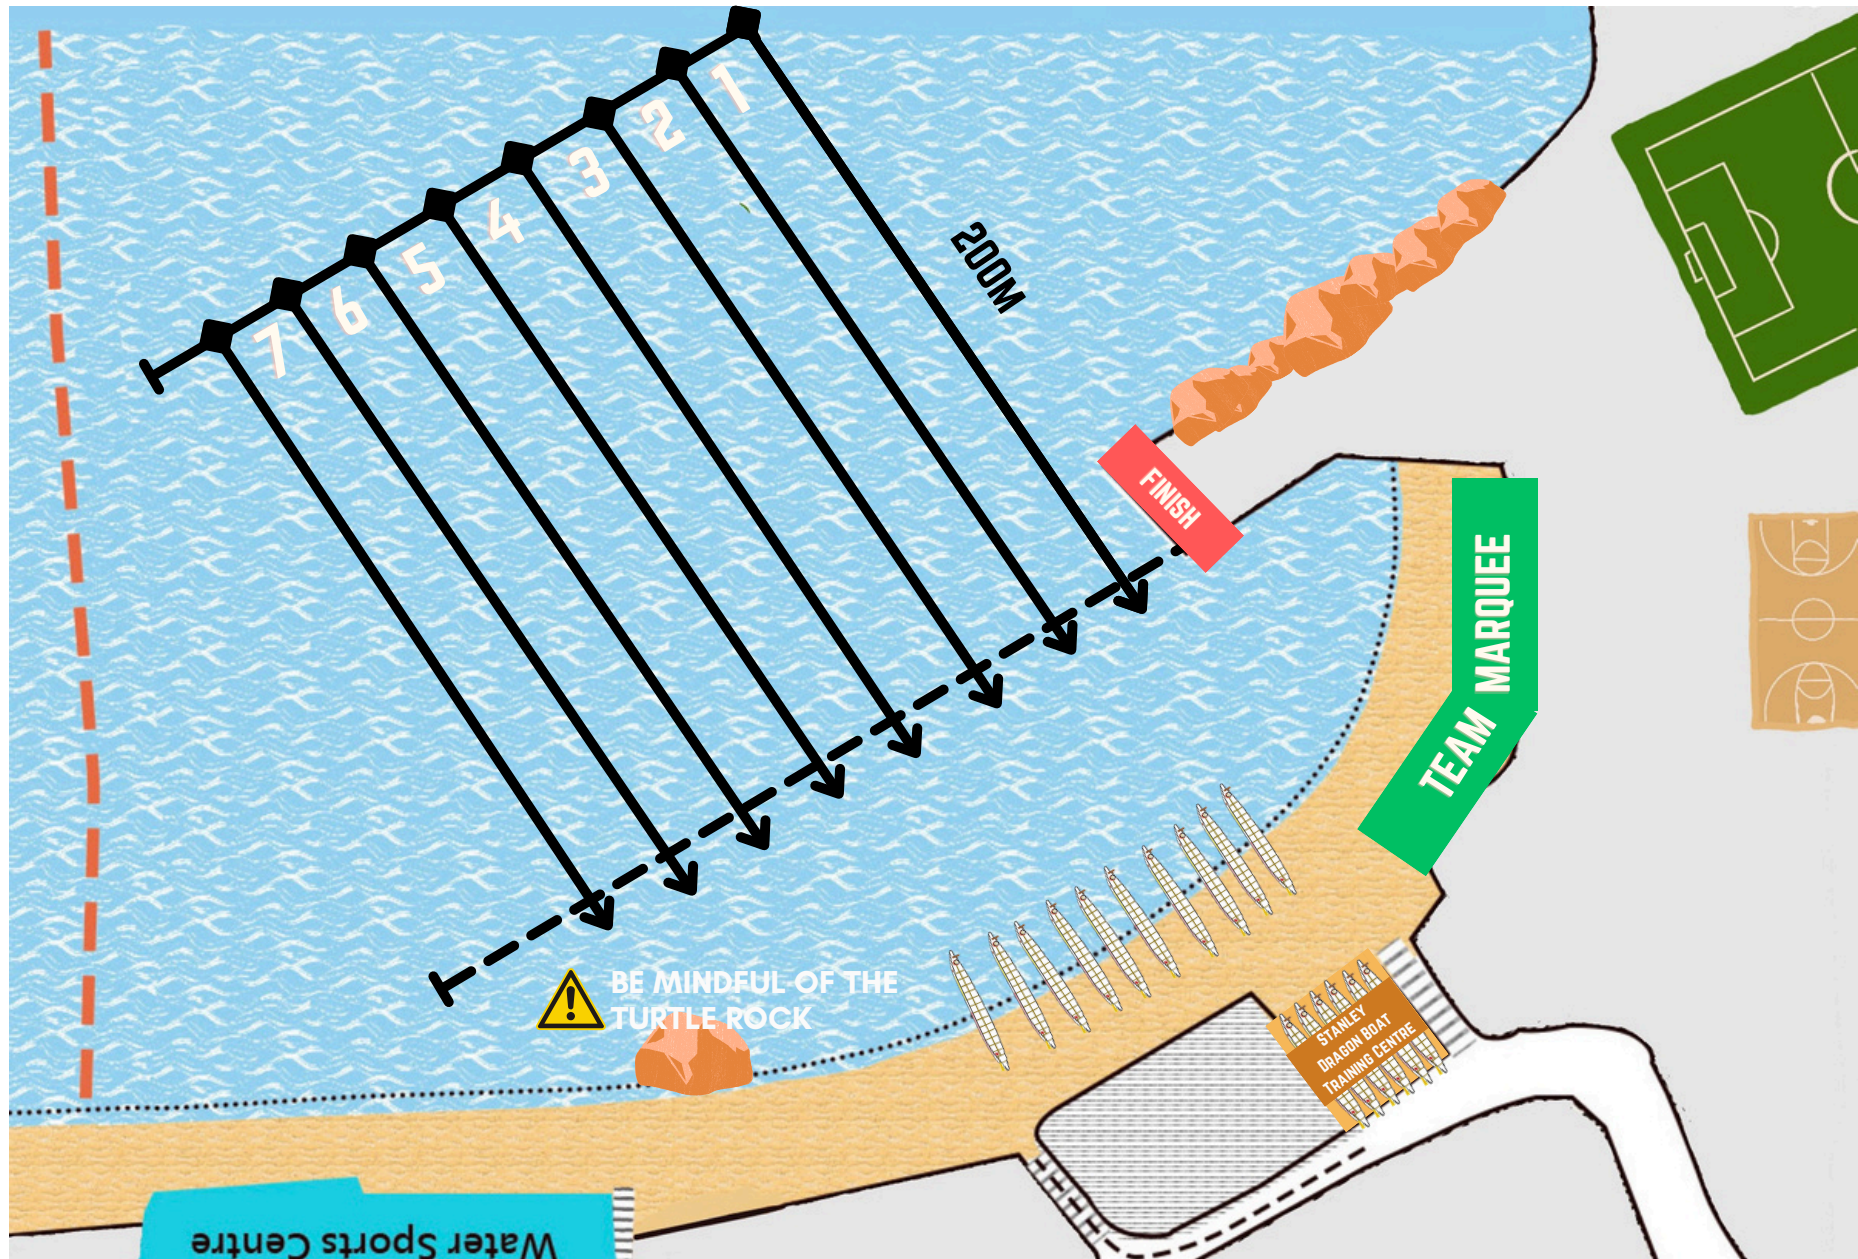

赤柱龍舟熱身賽200

STANLEY DRAGON BOAT WARM UP 200

SITE PLAN

赤柱龍舟熱身賽200

STANLEY DRAGON BOAT WARM UP 200

MARQUEE ALLOCATION LIST ZONE B (HKSS BEACH)

Zone B (HKSS Beach)			
Location	Code	Team Name	Marquee
B1-B4	TX1	HKMA - Team A	4
B5	TX2	HK4As 香港廣告商會	1
B6-B7	TX4	The Bank of East Asia, Ltd. 東亞銀行	2
B8-B9	TX5	Lamma Dragons	2
B10-B11	TPM6	NCB Dragon 南商龍	2
B12	TX6	Kowloon West Cluster Hospitals Dragon Boat Team 九龍西醫院聯網龍舟	1
B13	TX7	Hong Kong Aircraft Engineering Co. LTD. 香港飛機工程有限公司職員員會	1
B14	TPM1	Eastern Warriors 華鑫礦業東戰龍	1
B15	TPM3	協北聯	1
B16	TPM4	Hong Kong Fame Dragon Boat Assn. 香港高飛龍舟體育會	1
B17	TPM5	STARSBLOC DRAGON 聚星龍	1
B18	TPM7	Celestica 弘中龍	1
B19	TPX3	領潮龍	1
B20	TPX5	UBC / U OF T MAPLE LEAF	1
B21	TPL1	PrimeCredit Filipino Dynamo	1

赤柱龍舟熱身賽200

STANLEY DRAGON BOAT WARM UP 200

MARQUEE ALLOCATION - HKSS BEACH